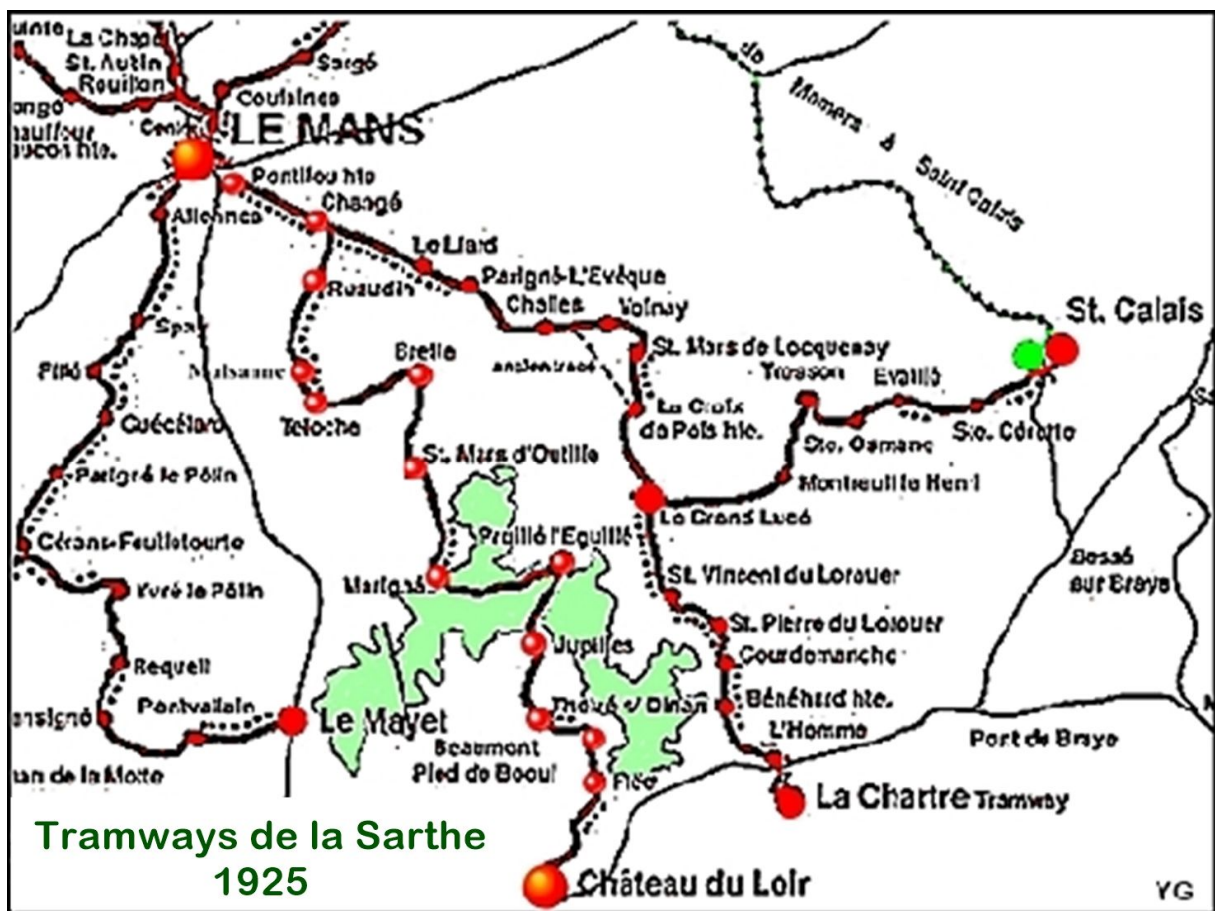

**Chemin de fer
d'intérêt local
sur Bercé, entre
LE MANS et
CHÂTEAU DU LOIR**

Rond de la Lune

1909

route de Pruilé l'Éguillé

Illustrations de la revue Au Fil du Temps n° 42 du 31 janvier 2009