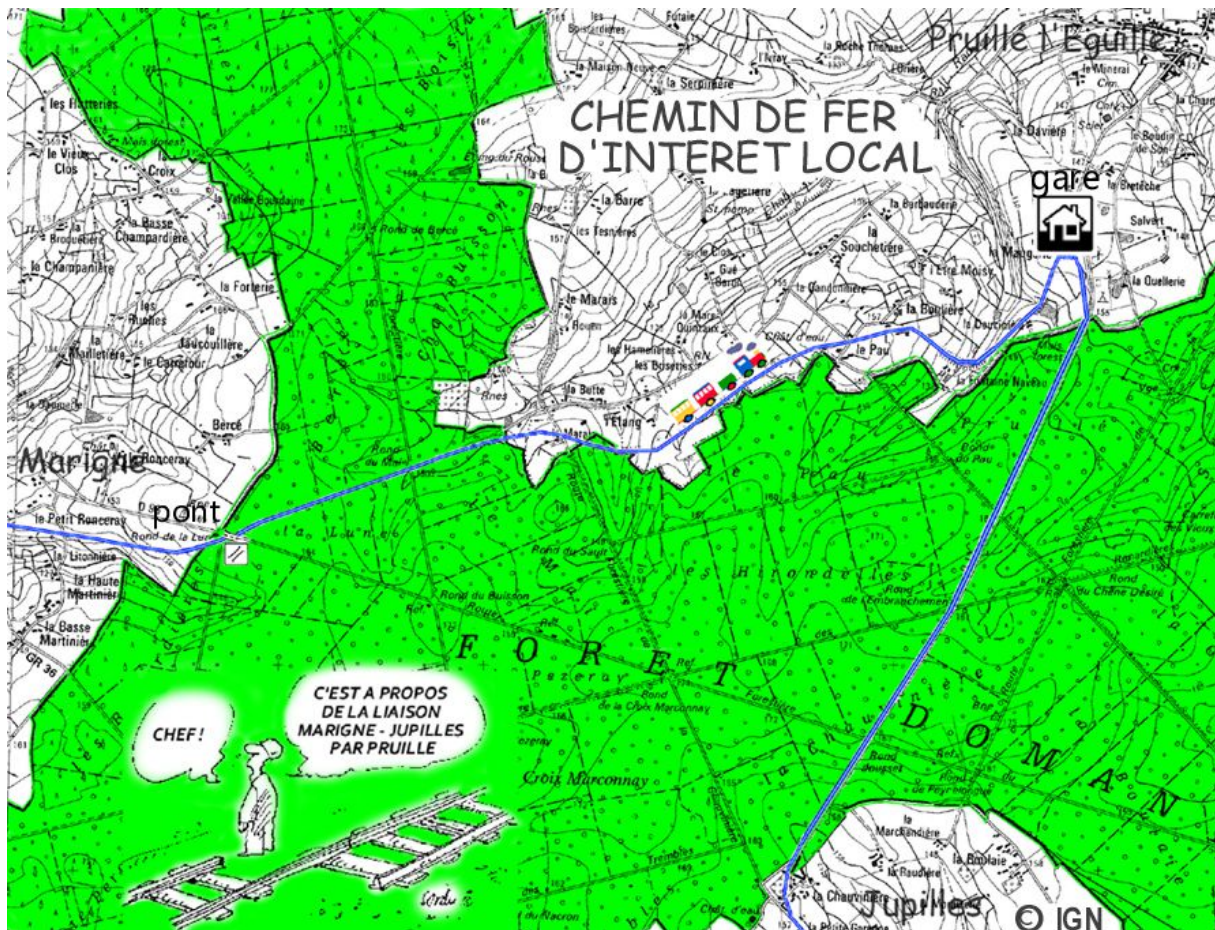

**Chemin de fer
d'intérêt local
sur Bercé, entre
LE MANS et
CHÂTEAU DU LOIR**

Rond de la Lune

1909

route de Pruilé l'Éguillé

Illustrations de la revue Au Fil du Temps n° 42 du 31 janvier 2009